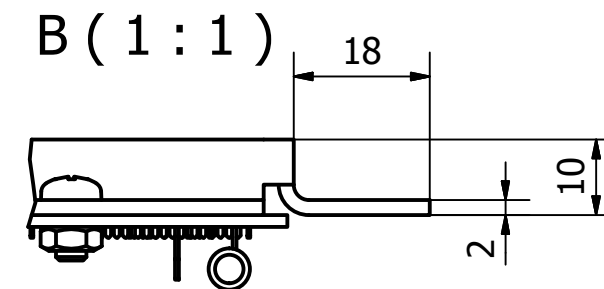

A (1:1)

C (1:1)

B (1:1)

B

A

KOMUNIKACNE ROZHRAVIE

PRIPOJENIE NAPAJANIA

<p>MIERKA 1:4</p>	<p>OSADENÝ RÁM ZOBRAZOVAČA FW7LCA-1S4E70G15S-A</p>		<p>FORMÁT A3</p>	<p>NAKORO LIST/LISTOV 1/1</p>
	<p>DÁTUM 2016-11-02</p>	<p>MATERIAL: POLOTOVAR: POVRCHOVÁ ÚPRAVA: KRESLIL: Šurinčík</p>	<p>SCHVÁLIL:</p>	