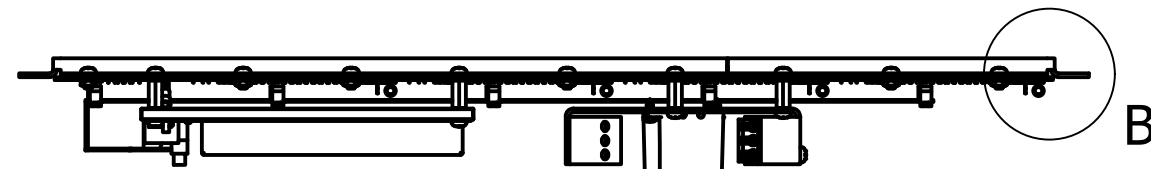

A (1:1)

C (1:1)

B (1:1)

B

A

KOMUNIKACNE ROZHRAVIE

PRIPOJENIE NAPAJANIA

<p>MIERKA 1:4</p>	<p>OSADENÝ RÁM ZOBRAZOVAČA FW7LCA-1S4E70G15S-A</p>		<p>FORMÁT A3</p>	<p>NAKORO LIST/LISTOV 1/1</p>
	<p>DÁTUM 2016-11-02</p>	<p>MATERIAL: POLOTOVAR: POVRCHOVÁ ÚPRAVA: KRESLIL: Šurinčík</p>	<p>SCHVÁLIL:</p>	