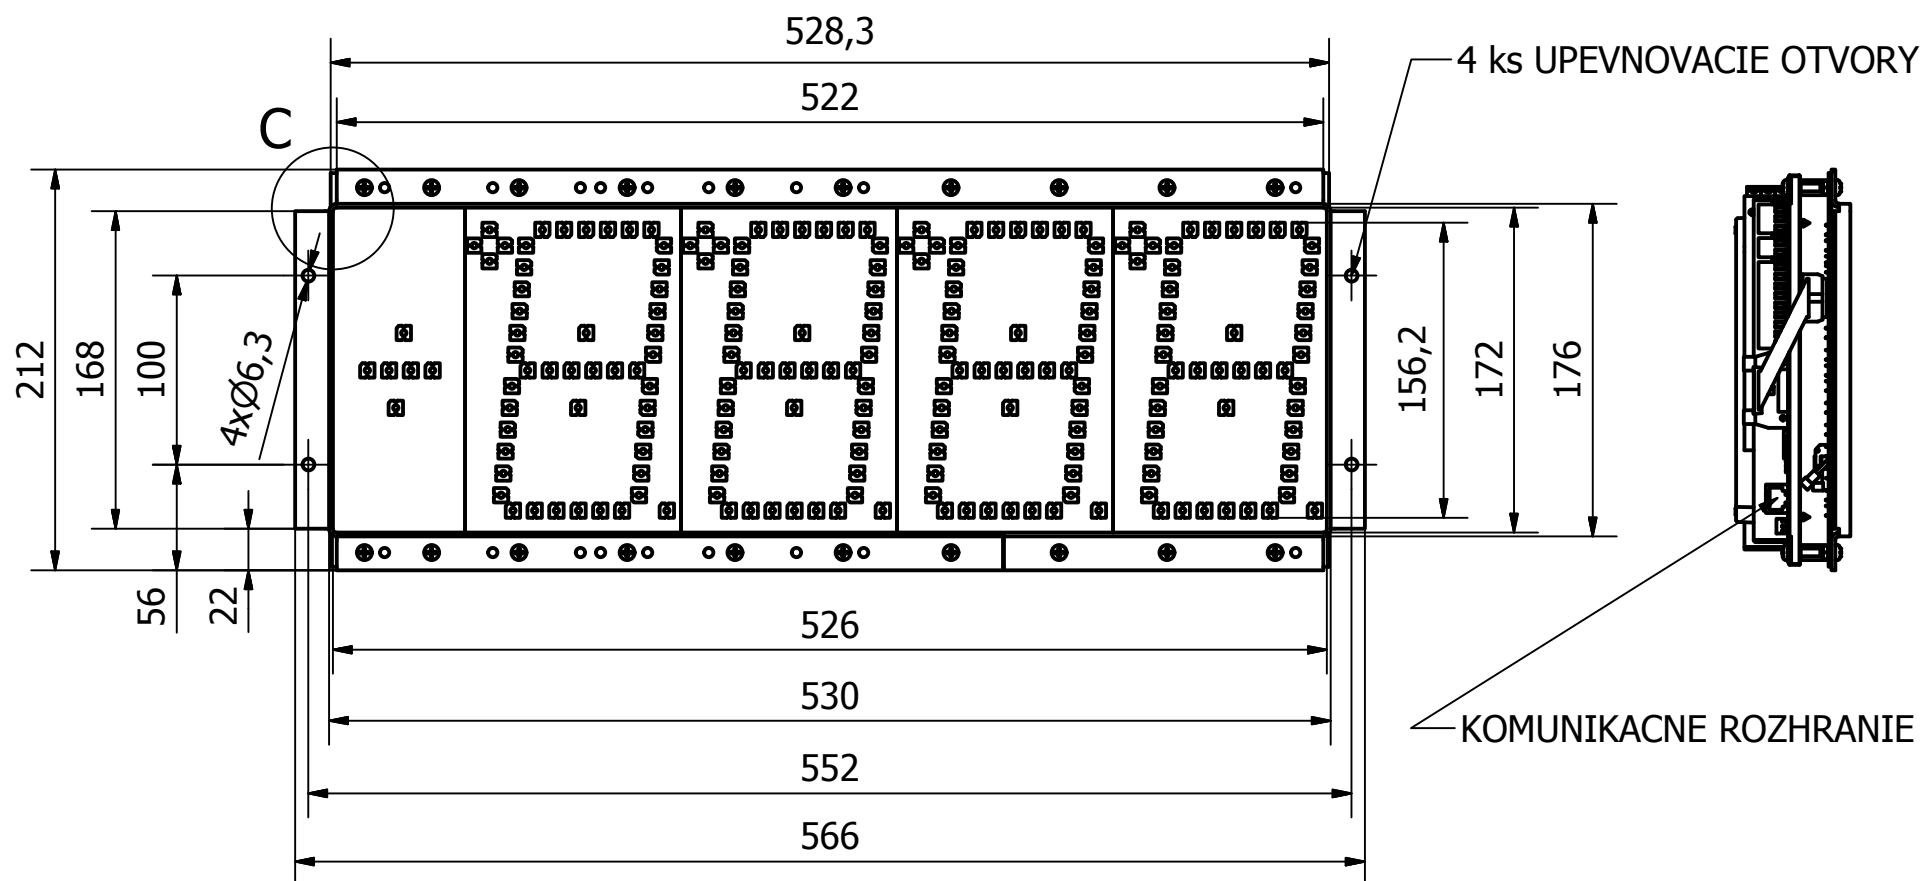

A (1:1)

C (1:1)

B (1:1)

B

A

KOMUNIKACNE ROZHRAVIE

PRIPOJENIE NAPAJANIA

<p>MIERKA 1:4</p>	<p>OSADENÝ RÁM ZOBRAZOVAČA FW7LCA-1S4E70G15S-A</p>		<p>FORMÁT A3</p>	<p>NAKORO LIST/LISTOV 1/1</p>
	<p>DÁTUM 2016-11-02</p>	<p>MATERIAL: POLOTOVAR: POVRCHOVÁ ÚPRAVA: KRESLIL: Šurinčík</p>	<p>SCHVÁLIL:</p>	