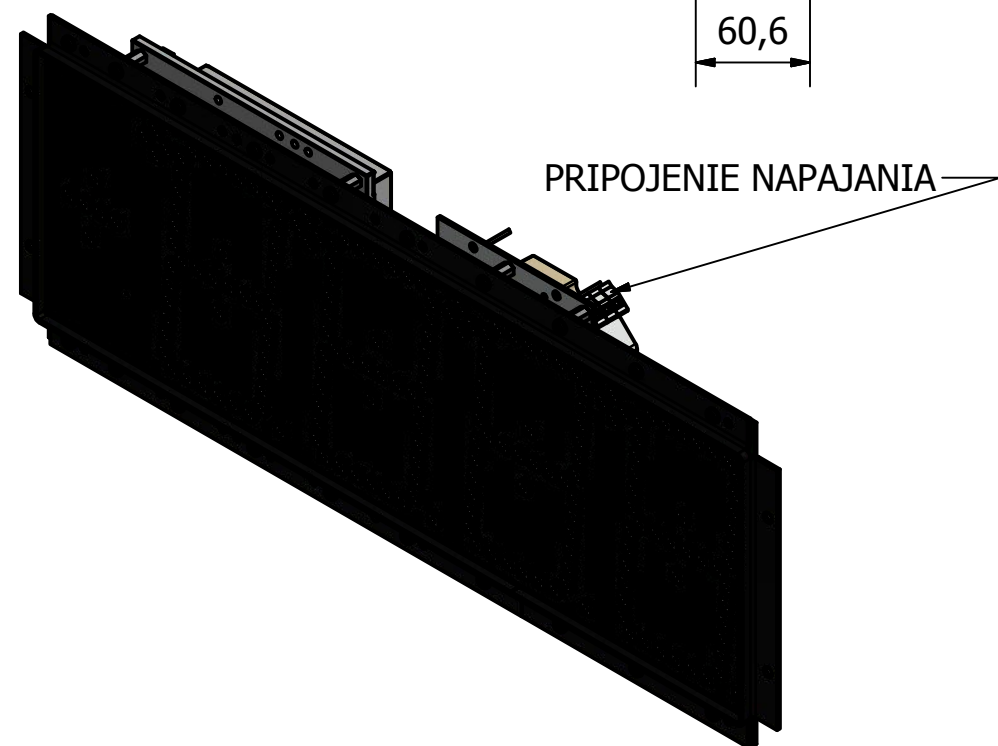

A (1:1)

C (1:1)

B (1:1)

B

A

KOMUNIKACNE ROZHRAVIE

PRIPOJENIE NAPAJANIA

<p>MIERKA 1:4</p>	<p>OSADENÝ RÁM ZOBRAZOVAČA FW7LCA-1S4E70G15S-A</p>		<p>FORMÁT A3</p>	<p>NAKORO LIST/LISTOV 1/1</p>
	<p>DÁTUM 2016-11-02</p>	<p>MATERIAL: POLOTOVAR: POVRCHOVÁ ÚPRAVA: KRESLIL: Šurinčík</p>	<p>SCHVÁLIL:</p>	