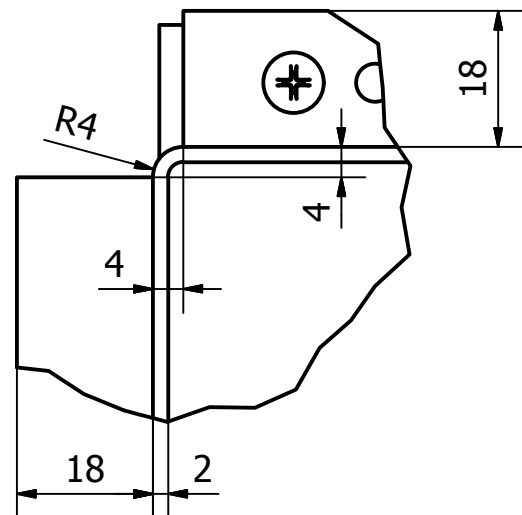

A (1:1)

C (1:1)

B (1:1)

B

A

KOMUNIKACNE ROZHRAVIE

PRIPOJENIE NAPAJANIA

<p>MIERKA 1:4</p>	<p>OSADENÝ RÁM ZOBRAZOVAČA FW7LCA-1S4E70G15S-A</p>		<p>FORMÁT A3</p>	<p>NAKORO LIST/LISTOV 1/1</p>
	<p>DÁTUM 2016-11-02</p>	<p>MATERIAL: POLOTOVAR: POVRCHOVÁ ÚPRAVA: KRESLIL: Šurinčík</p>	<p>SCHVÁLIL:</p>	