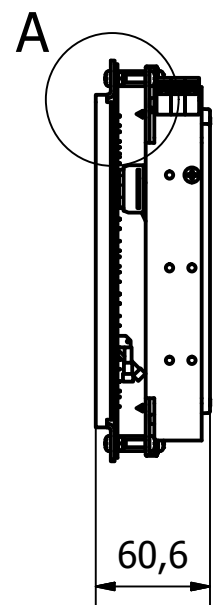

A (1:1)

C (1:1)

B (1:1)

B

A

KOMUNIKACNE ROZHRAVIE

PRIPOJENIE NAPAJANIA

<p>MIERKA 1:4</p>	<p>OSADENÝ RÁM ZOBRAZOVAČA FW7LCA-1S4E70G15S-A</p>		<p>FORMÁT A3</p>	<p>NAKORO LIST/LISTOV 1/1</p>
	<p>DÁTUM 2016-11-02</p>	<p>MATERIAL: POLOTOVAR: POVRCHOVÁ ÚPRAVA: KRESLIL: Šurinčík</p>	<p>SCHVÁLIL:</p>	